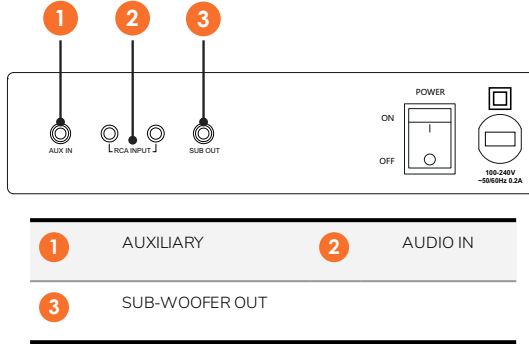

ActivSoundBar

This product is an optional accessory.