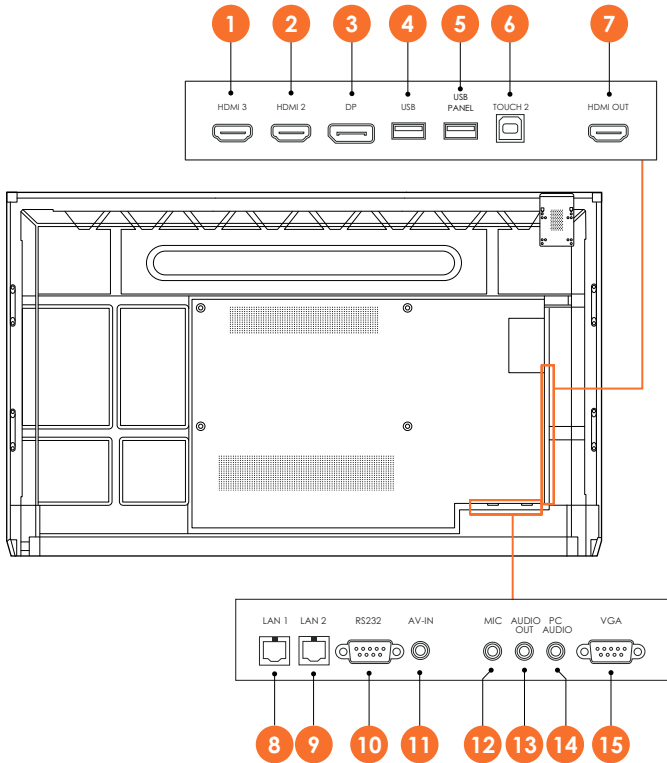

AP7-A65

1	USB-OPS	2	USB
3	HDMI 1	4	TOUCH USB

1	HDMI 3	2	HDMI 2
3	DP	4	USB
5	USB PANEL	6	TOUCH USB 2
7	HDMI OUT	8	LAN
9	LAN	10	RS232
11	AV IN	12	MICROPHONE
13	AUDIO OUT	14	PC AUDIO
15	VGA IN		

1	USB-OPS	2	USB
3	HDMI 1	4	TOUCH USB

1	HDMI 3	2	HDMI 2
3	DP	4	USB
5	USB PANEL	6	TOUCH USB 2
7	HDMI OUT	8	LAN
9	LAN	10	RS232
11	AV IN	12	MICROPHONE
13	AUDIO OUT	14	PC AUDIO
15	VGA IN		

AP7-A86

1	USB-OPS	2	USB
3	HDMI 1	4	TOUCH USB

1	HDMI 3	2	HDMI 2
3	DP	4	USB
5	USB PANEL	6	TOUCH USB 2
7	HDMI OUT	8	LAN
9	LAN	10	RS232
11	AV IN	12	MICROPHONE
13	AUDIO OUT	14	PC AUDIO
15	VGA IN		