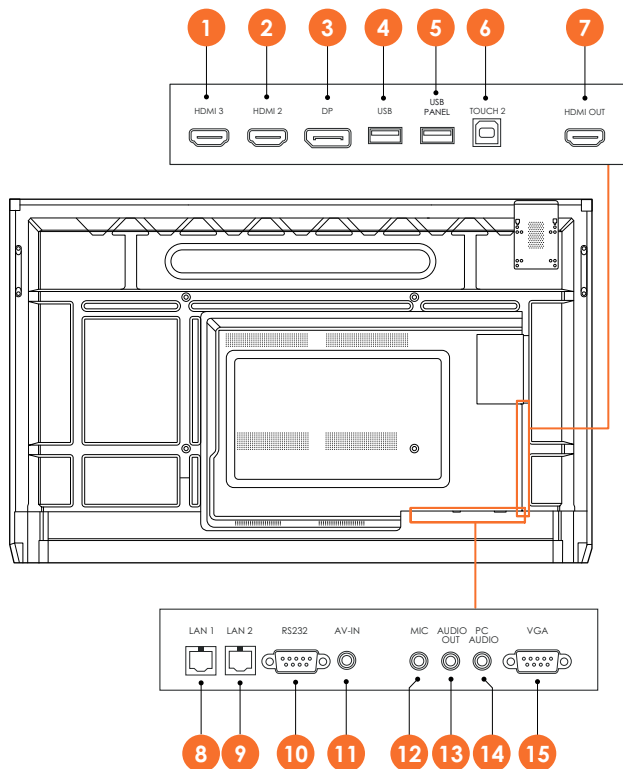

AP7-A65

1	USB-OPS	2	USB
3	HDMI 1	4	TOUCH USB

1	HDMI 3	2	HDMI 2
3	DP	4	USB
5	USB PANEL	6	TOUCH USB 2
7	HDMI OUT	8	LAN
9	LAN	10	RS232
11	AV IN	12	MICROPHONE
13	AUDIO OUT	14	PC AUDIO
15	VGA IN		

1	USB-OPS	2	USB
3	HDMI 1	4	TOUCH USB