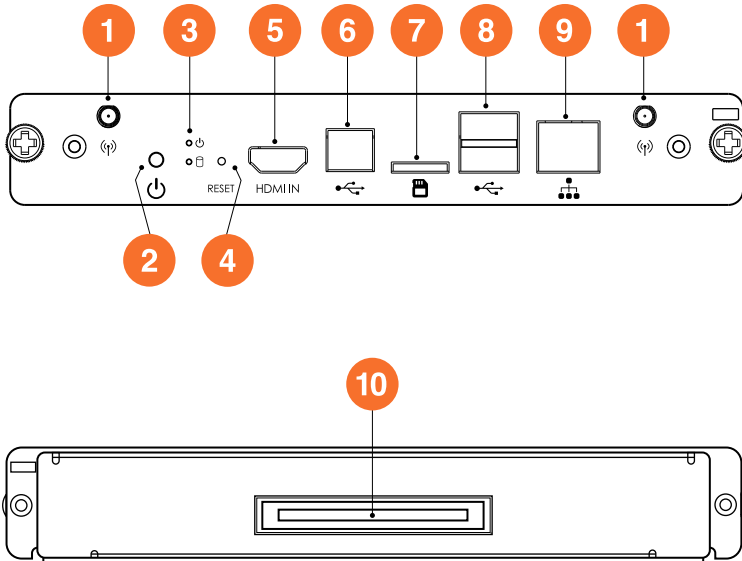

1	Wireless antenna	2	USB-C
3	USB 2.0	4	USB 3.0
5	LAN	6	Reset
7	HDMI out	8	Power
9	Audio out	10	Audio in
11	OPS connector		

ActivConnect OPS-G

This product is an optional accessory.

1	Wireless antenna	2	Power
3	Reset LED	4	Reset
5	HDMI in	6	USB-B
7	SD card	8	USB 2.0
9	LAN	10	OPS connector