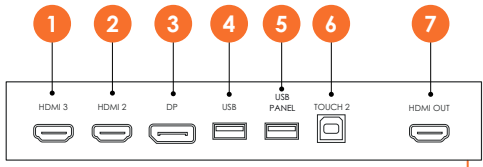

AP7-A65

1	USB-OPS	2	USB
3	HDMI 1	4	TOUCH USB

1	HDMI 3	2	HDMI 2
3	DP	4	USB
5	USB PANEL	6	TOUCH USB 2
7	HDMI OUT	8	LAN
9	LAN	10	RS232
11	AV IN	12	MICROPHONE
13	AUDIO OUT	14	PC AUDIO
15	VGA IN		

1	USB-OPS	2	USB
3	HDMI 1	4	TOUCH USB