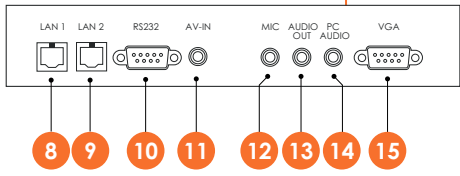

AP7-A65

1	USB-OPS	2	USB
3	HDMI 1	4	TOUCH USB

1	HDMI 3	2	HDMI 2
3	DP	4	USB
5	USB PANEL	6	TOUCH USB 2
7	HDMI OUT	8	LAN
9	LAN	10	RS232
11	AV IN	12	MICROPHONE
13	AUDIO OUT	14	PC AUDIO
15	VGA IN		

1	USB-OPS	2	USB
3	HDMI 1	4	TOUCH USB